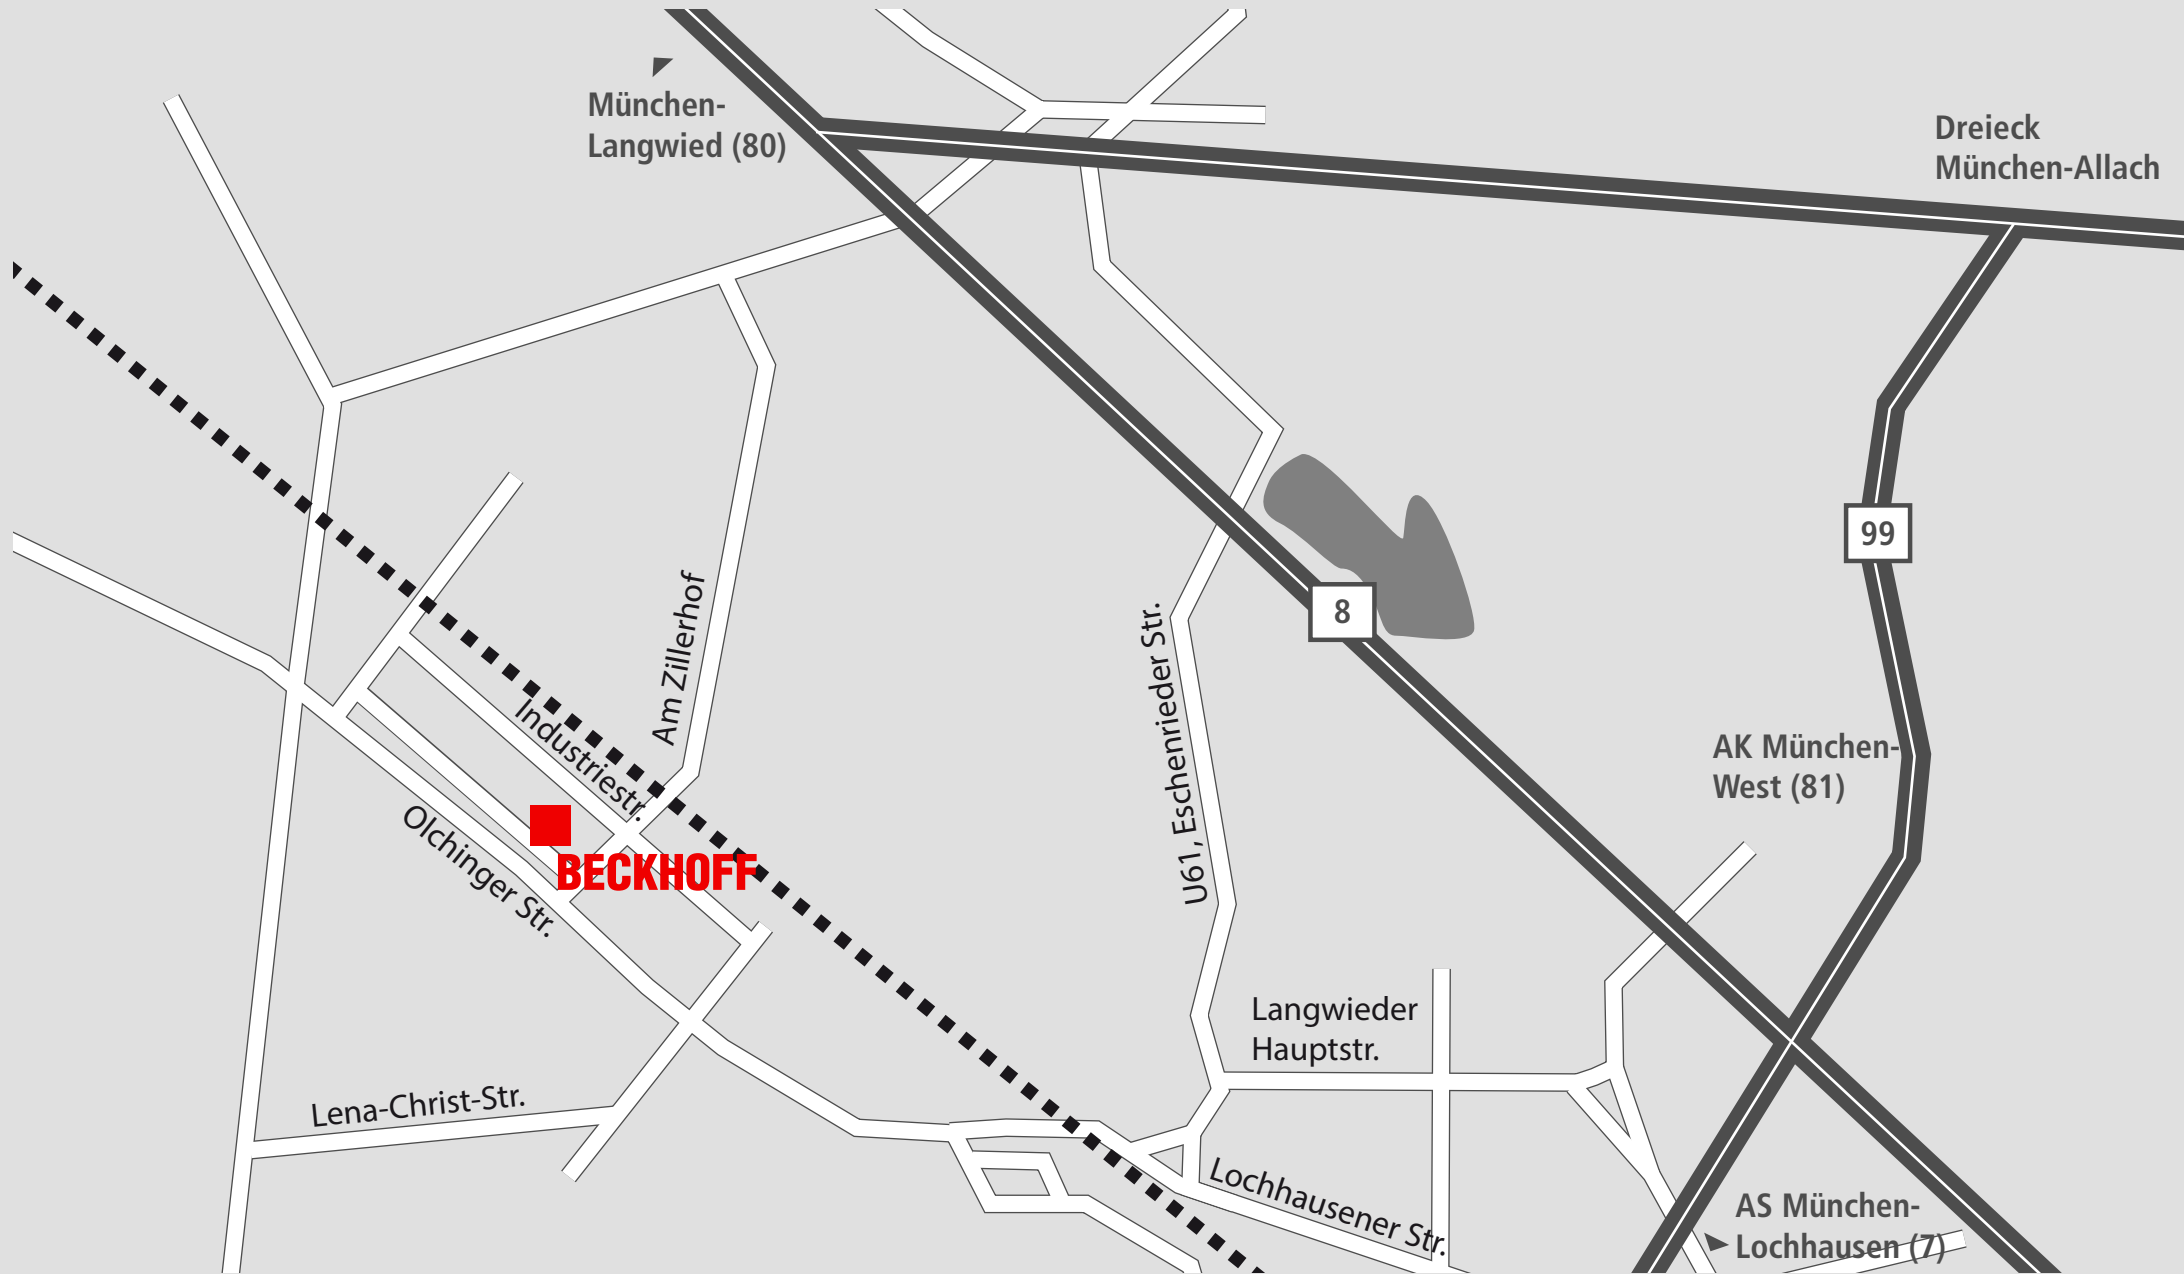

BECKHOFF New Automation Technology

BECKHOFF New Automation Technology

Anfahrt aus Richtung Nürnberg, Ingolstadt, Landshut oder Rosenheim

- Autobahn A99 in Richtung Stuttgart fahren
- Autobahn bei der Anschlußstelle München-Lochhausen (7) verlassen
- nach rechts abbiegen auf die Lochhausener Strasse
- diese Strasse führt direkt nach Gröbenzell
- bei der Total-Fina Tankstelle rechts abbiegen "Am Zillerhof"
- die 1. Straße links in die Oppelner Straße abbiegen

Anfahrt aus Richtung Stuttgart

- Autobahn A8 Richtung München fahren
- Am Autobahnkreuz München-West (81) Richtung München-Lochhausen fahren
- Autobahn bei der Anschlußstelle München-Lochhausen (7) verlassen
- nach rechts abbiegen auf die Lochhausener Strasse
- diese Strasse führt direkt nach Gröbenzell
- bei der Total-Fina Tankstelle rechts abbiegen "Am Zillerhof"
- die 1. Straße links in die Oppelner Straße abbiegen